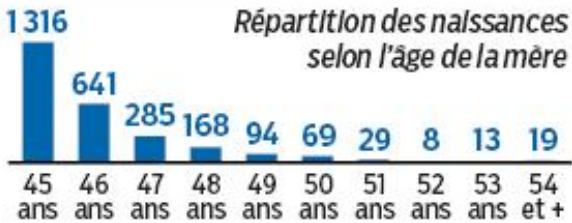

Download

UNE AUGMENTATION SPECTACULAIRE DEPUIS 25 ANS

2 642 accouchements à plus de 45 ans en 2014

Evolution du nombre d'accouchements chez les femmes de plus de 45 ans depuis 1990

! Risques pour la mère

- × 8** Mort maternelle : 8 fois plus de risques à 50 ans qu'à 30-35 ans
- × 3** Hypertension artérielle : 3 fois plus de risques après 45 ans qu'à 30-34 ans
- × 2** Diabète gestationnel : 2 fois plus de risques au-dessus de 45 ans qu'à 30-34 ans (étude Luke et Brown)

! Risques pour le fœtus

- 4,1 %** Enfant mort-né : 4,1 % au cours de la grossesse après 45 ans contre 0,5 % entre 20 et 24 ans (Ined)
- × 3** Grand prématuré (moins de 1,5 kg) : 3 fois plus de risques après 45 ans qu'à 30 - 34 ans

LP/Infographie - T. H.

Download

Espérance de vie en France, homme, femme. au Moyen- ... 1820-29, 38,9, 39,3 ... 24,5 h/km2 en 1300; 63,6 en 1800; 200 en 1980 (pour une moyenne de 26,7).. Marie-Claude Adam, 39 ans, mère des seuls sextuplés français, qui viennent ... Pendant dix ans, le couple a été marié, sans enfant. ... Quand, six mois après, la jeune femme est de nouveau enceinte, c'est de dix embryons.. Paris : Losfeld , 1980 . Plato . Symposium Jean - François . " Les Anagrammes d'Unica Zürich . " Obliques : La Femme surréaliste 14-15 (1977) ... André Breton face à l'identité de la ' femme - enfant . " " Romance Quarterly 39 , no . 3 (1992) La collection Okāidi-Obaïbi de vêtements enfant, bébé et naissance, puériculture et chaussures enfant. Livraison Gratuite en magasin Okāidi & Obaïbi, IDKids La femme mariée est une mineure ; restriction de la loi sur le divorce. ... L'autorité parentale sur un enfant naturel est exercée par la mère seule, même si ... 391973. Circulaires sur « L'information sexuelle à l'école ». L'homosexualité n'est ... Loi Le Pelletier « un million pour le troisième enfant ». 451980. Copenhague : 2 e ...